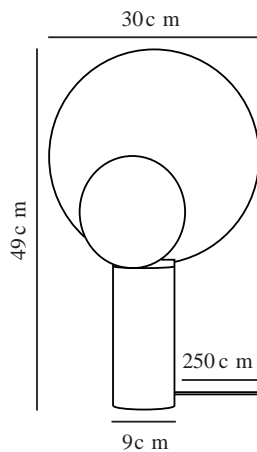

CACHÉ | TISCHLAMPE | MATT GRAU

2220275010

Spannung (V): 220-240 Volt
IP-Grad: IP20
Maximale Lampenleistung (W):
40W
Klasse (Klasse 1, Klasse 2,
Klasse 3): Klasse 2 (Dopp. isoliert)
Leuchtmittelsockel: GU10
Schalterplatzierung: Auf dem
Kabel

Hauptmaterial: Marmor
Sekundärmaterial: Metall
Kabel Farbe: Weiss
Kabel Länge (cm): 250
Oberflächenmaterial Kabel:
Textilien
Ist das Kabel austauschbar?:
False

Farbe: Matt grau
Höhe (cm): 49
Breite (cm): 30
Schirmdurchmesser (cm): 30
Schirmhöhe (cm): 30
Außenbereich-Basisabmessungen
(cm): 9
Länge (cm): 30
Drehwinkel (°): 360

EAN: 5704924010088

Artikelnummer: 2220275010
Stück pro Hauptkarton: 2
Verkaufsbox Höhe (cm): 34
Verkaufsbox Breite (cm): 46
Verkaufsbox Tiefe (cm): 23
Verkaufsbox Volumen m³: 0.036
Produkt Nettogewicht (kg): 3.7

- **Skulpturales Design** • **Eleganter Materialmix aus Metall und Marmor**
- **Weiches, indirektes Licht** • **Bewegliche Schirme**

Mit Caché hat die dänische Designerin Charlotte Hønlcke eine Tischleuchte mit einem faszinierenden und auffälligen Design geschaffen. Die Leuchte besteht aus zwei perfekt runden Lampenschirmen, die auf elegante Weise durch einen soliden Marmorsockel verbunden sind. Caché schafft ein interessantes und verspieltes Ambiente, indem das Licht zwischen den beiden Schirmen hin und her reflektiert wird.